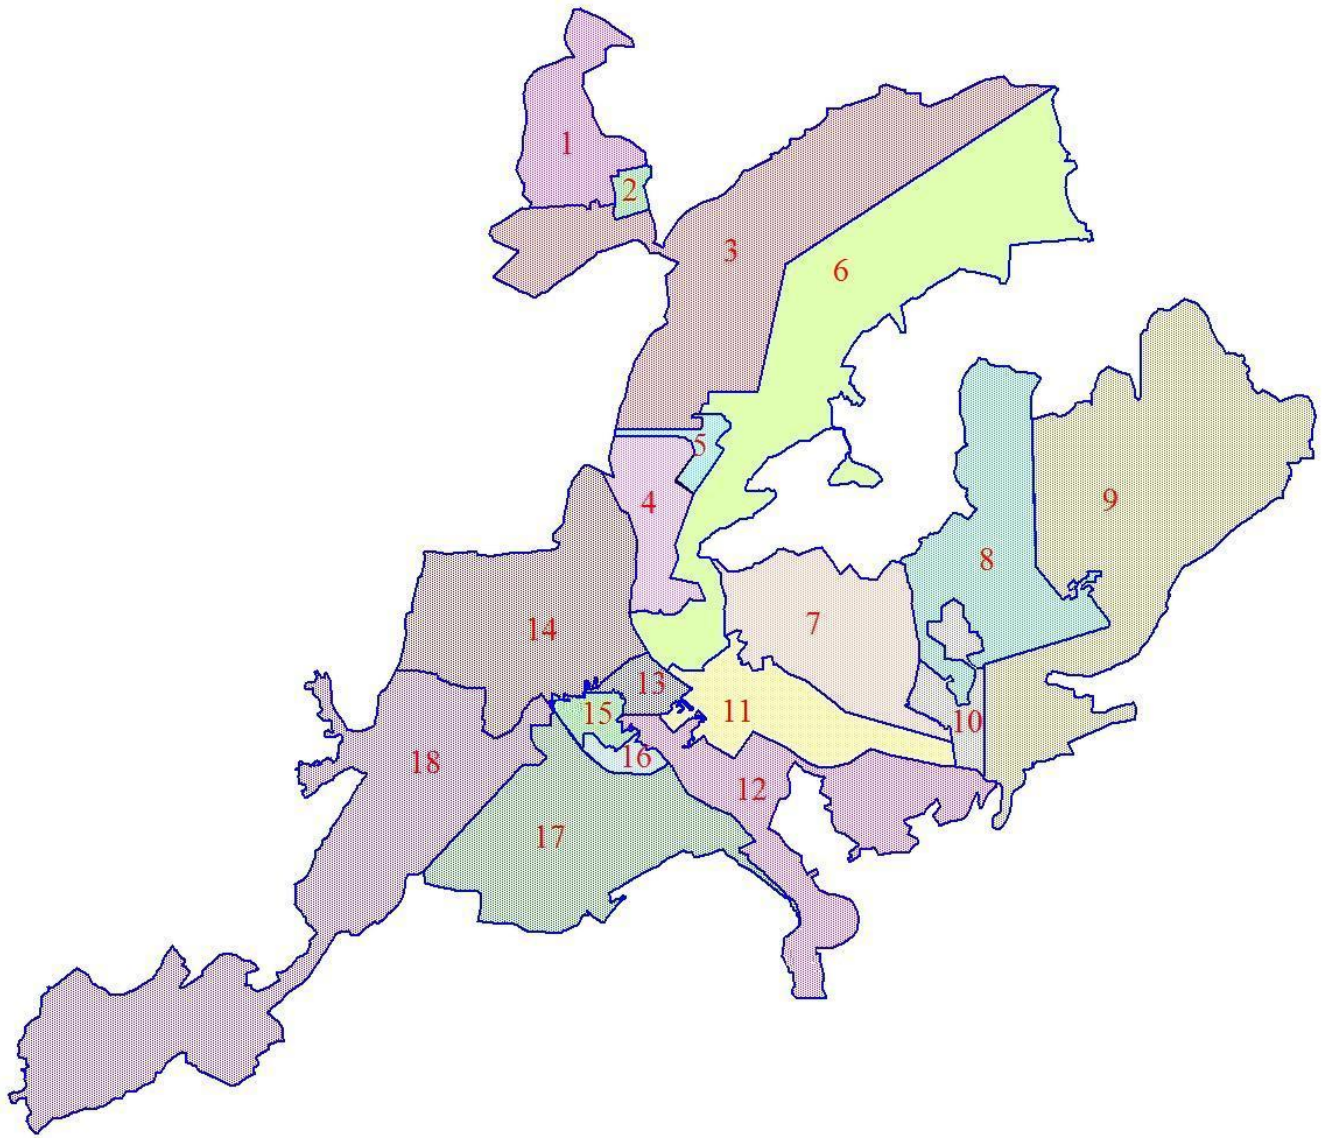

Графическое изображение схемы одномандатных избирательных округов
для проведения выборов депутатов Новокузнецкого городского Совета народных депутатов

Председатель
Новокузнецкого городского
Совета народных депутатов

С.И. Корнеев